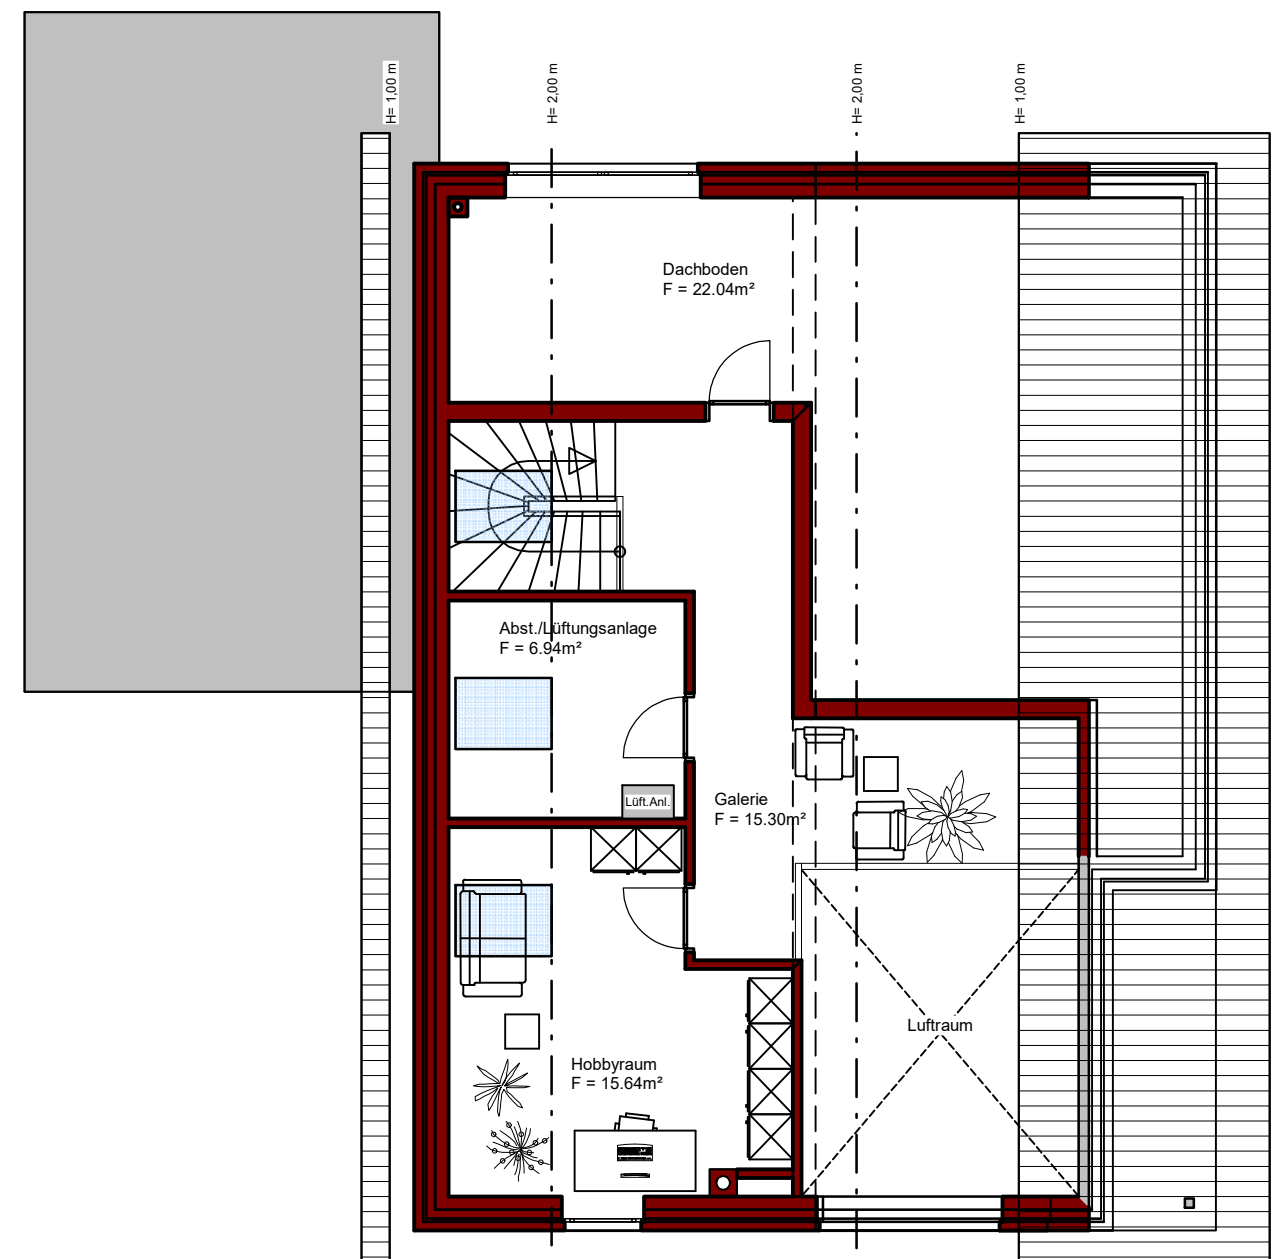

Pulldachhaus

Erdgeschoss: 112,03 m²
Wohnfläche
gesamt: 142,97 m²

Heuersdamm 3 * 26188 Edewecht

Telefon : 04405-9848695

E-Mail: info@dieplanerei.de * Internet: www.dieplanerei.de

Pulldachhaus

Obergeschoss: 30,94 m²
Drempel: 0,00/1,375 m
Dachneigung: 25 °