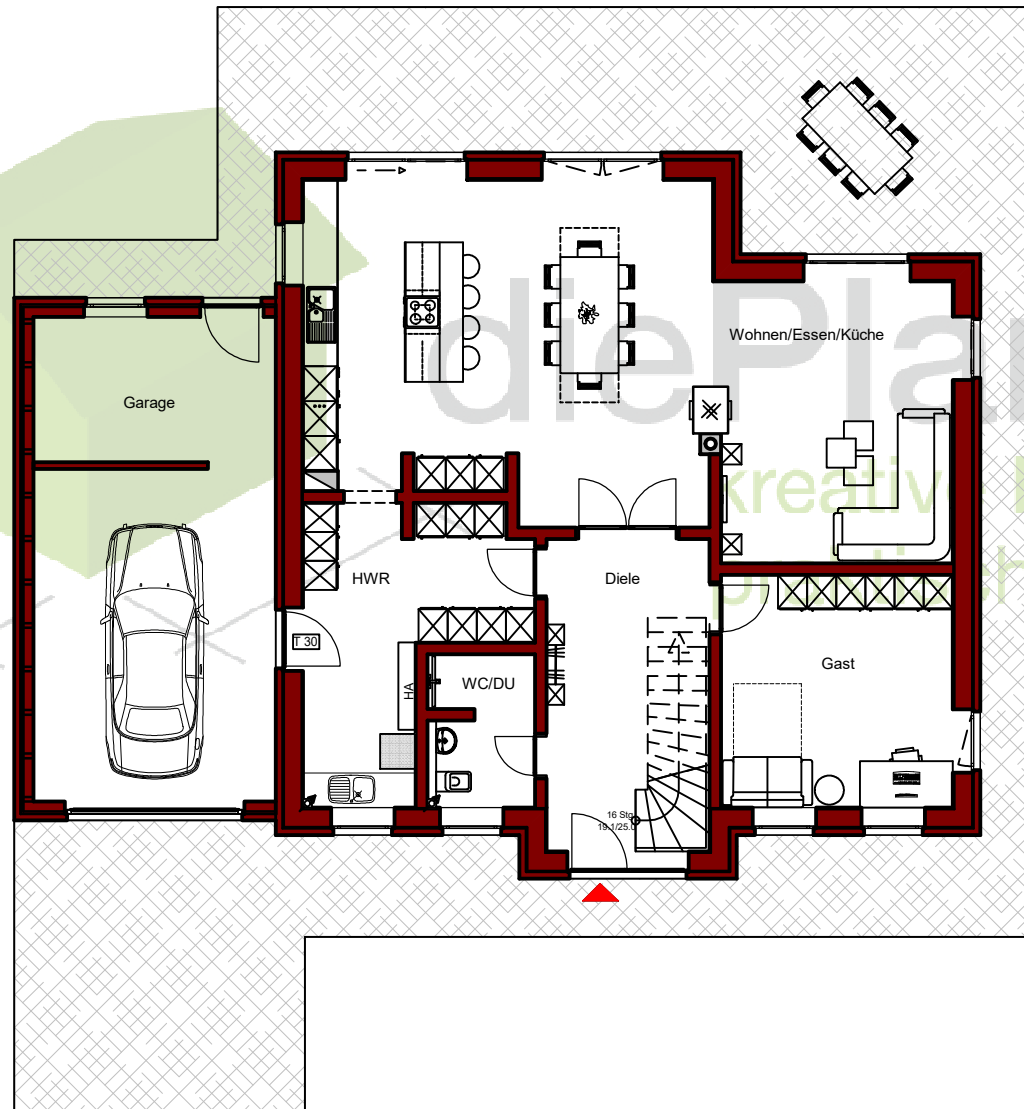

Satteldachhaus 199

Hauptstraße 62 * 26188 Edewecht

Telefon : 04405-9848695

E-Mail: info@dieplanerei.de * Internet: www.dieplanerei.de

Satteldachhaus 199

Erdgeschoss

Gesamtwohnfläche: 198,63 m²

(nach WoFIV)

Wohnfläche Erdgeschoss:

Diele	11,48 m ²
Gast	16,07 m ²
HWR	14,37 m ²
WC/DU	4,56 m ²
Wohnen/Essen/Küche	60,51 m ²

Gesamt 106,99 m²

Satteldachhaus 199

Dachgeschoss

Gesamtwohnfläche: 198,63 m²

(nach WoFIV)

Wohnfläche Dachgeschoss:

Ankleide	9,03 m ²
Bad	12,13 m ²
Büro (privat)	11,91 m ²
Flur	13,87 m ²
Kind 1	16,47 m ²
Kind 2	15,71 m ²
Schlafen	12,52 m ²

Gesamt 91,64 m²