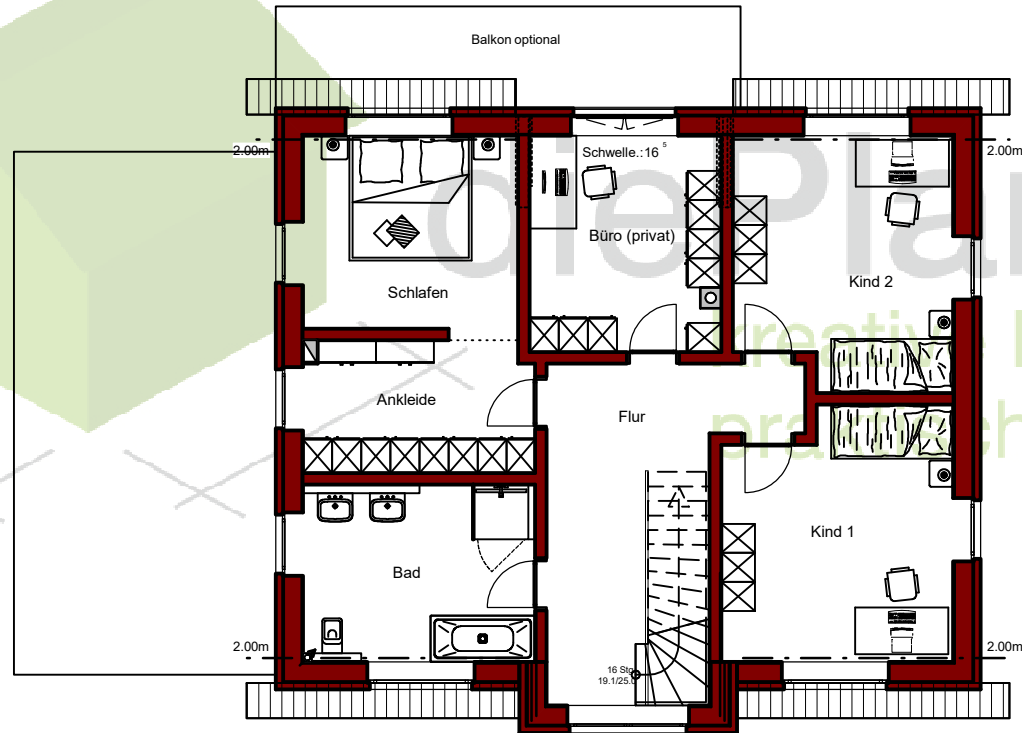

Satteldachhaus 199

Hauptstraße 62 * 26188 Edewecht

Telefon : 04405-9848695

E-Mail: info@dieplanerei.de * Internet: www.dieplanerei.de

Satteldachhaus 199

Erdgeschoss

Gesamtwohnfläche: 198,63 m²

(nach WoFIV)

Wohnfläche Erdgeschoss:

Diele	11,48 m ²
Gast	16,07 m ²
HWR	14,37 m ²
WC/DU	4,56 m ²
Wohnen/Essen/Küche	60,51 m ²

Gesamt 106,99 m²

Satteldachhaus 199

Dachgeschoss

Gesamtwohnfläche: 198,63 m²

(nach WoFIV)

Wohnfläche Dachgeschoss:

Ankleide	9,03 m ²
Bad	12,13 m ²
Büro (privat)	11,91 m ²
Flur	13,87 m ²
Kind 1	16,47 m ²
Kind 2	15,71 m ²
Schlafen	12,52 m ²

Gesamt 91,64 m²